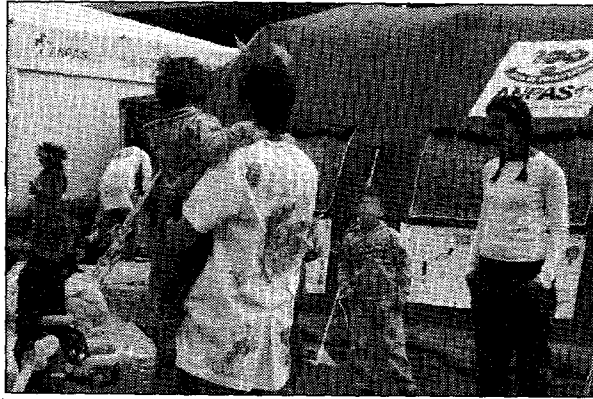

L'Anpas di Serravalle, i cittadini di Varallo sesia e di Serravalle insieme per l'Abruzzo

I volontari a L'Aquila

Continua la solidarietà delle comunità vercellesi verso la popolazione abruzzese colpita dal terremoto. La raccolta fondi organizzata territorialmente dall'Anpas di Serravalle Sesia ha avuto un buon esito. Grazie alle offerte dei cittadini di Serravalle e di Varallo Sesia insieme a quelle dei soci sostenitori e dei simpatizzanti della Pubblica Assistenza Bassa Valsesia, si è riusciti a raccogliere 1.430 euro da destinare alla sottoscrizione nazionale "Anpas, emergenza terremoto Abruzzo".

L'Anpas si è impegnata, terminata l'emergenza, a restituire ai cittadini dell'Aquila e allo sport, il campo da rugby di Acquasanta che, al momento, è sede di una delle maggiori tendopoli dell'Aquila con ancora circa 300 persone ospitate.

Quando l'area sarà liberata dalle tende, il campo da rugby sarà inutilizzabile dal punto di vista sportivo e i fondi raccolti, a oggi 160mila euro, andranno al progetto di ripristino del campo da gioco. Secondo Luciano Dematteis, responsabile nazionale di Protezione civile Anpas e presi-

La Pubblica Assistenza Bassa Valsesia di Serravalle Sesia ha operato con i propri volontari in Abruzzo sin dalle prime fasi successive al sisma, nelle tendopoli, prestando attività di assistenza ai bambini nella struttura protetta per l'infanzia dell'Anpas e agli anziani ospitati nella Casa di riposo di Barisciano (Aq). Oltre ai fondi raccolti, l'Anpas di Serravalle ha ultimamente inviato alle popolazioni terremotate del materiale di conforto (lenzuola, piumoni, biancheria), libri e giocattoli per i bambini.